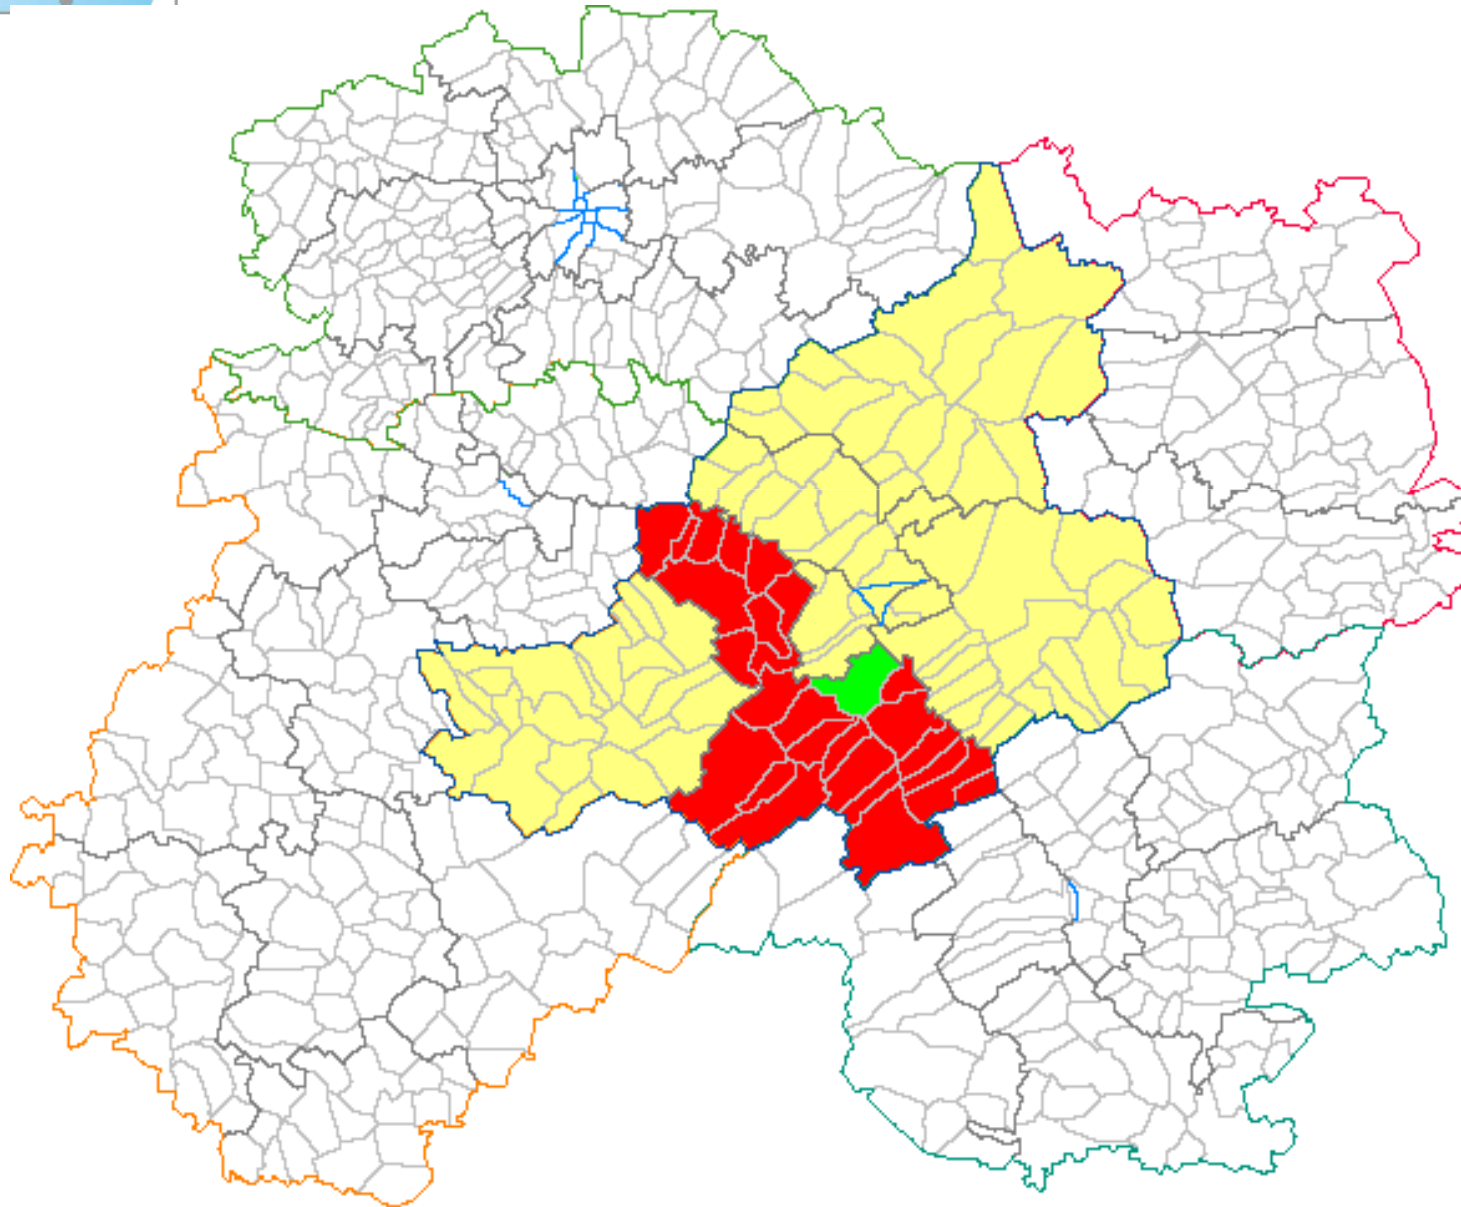

# Organisation administrative

Coupetz, le 18 janvier 2011

# Carte des cantons

# Canton d'Ecury sur Coole

# Projet de Communauté de Communes élargie

C - C de la Vallée de la Coole	7	1 484	Breuvry sur Coole, Cernon, Coupetz, Ecury sur Coole, Faux Vésigneul, Nuisement sur Coole, Saint Quentin sur Coole	27-déc-00	Jean LACOURT
C - C de la Guenelle	6	1 447	Cheppes la Prairie, Mairy sur Marne, Sogny aux Moulins, Togy aux Boeufs, Saint Martin aux Champs, Vitry la Ville	06-déc-00	Michel JACQUET
C - C de la Vallée de la Craie	5	2 290	Chepy, Omey, Pogany, Saint Germain la Ville, Vésigneul sur Marne	30-déc-97	René SCHULLER
	1	139	Coole		
	1	206	Francheville		
	1	117	Dampierre sur Moivre		
	21	5683			